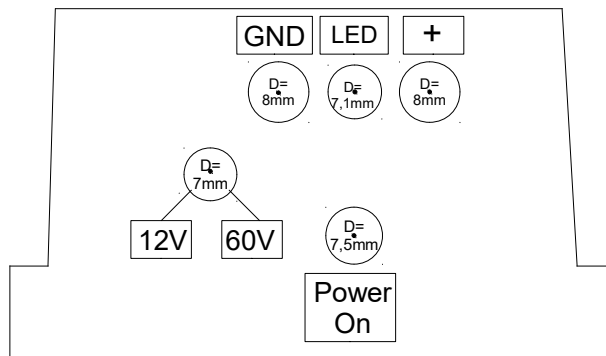

Tube – Supply 60V

Front