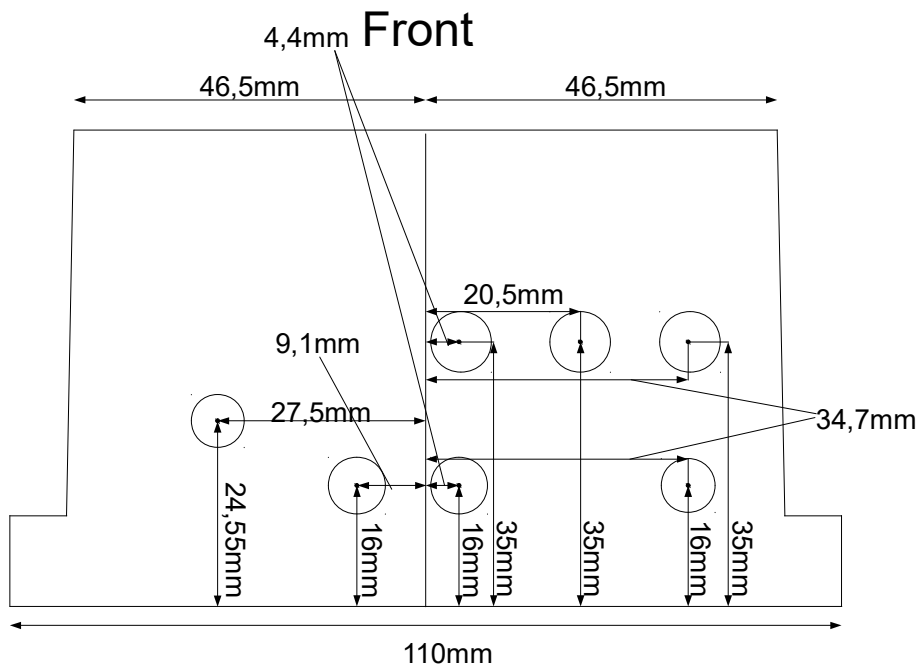

Tube Heater

Back