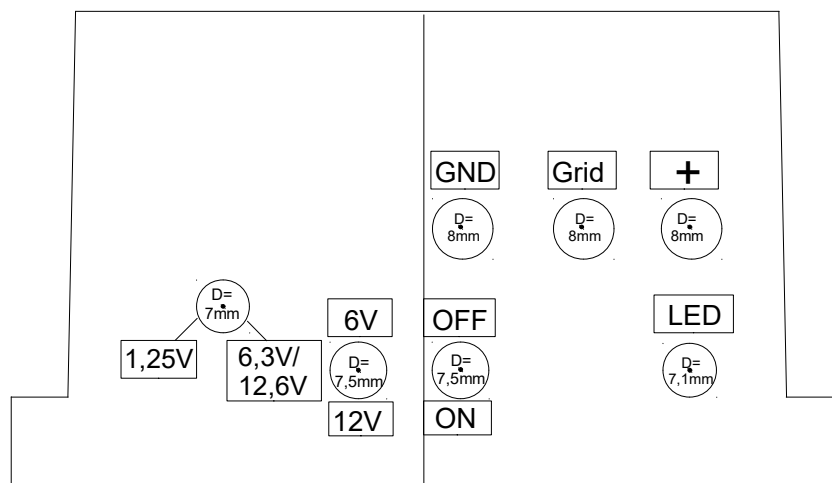

Tube Heater

Back