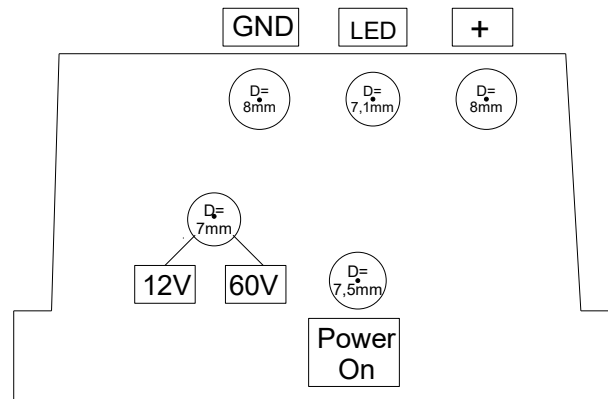

# Tube – Supply 60V

## Front